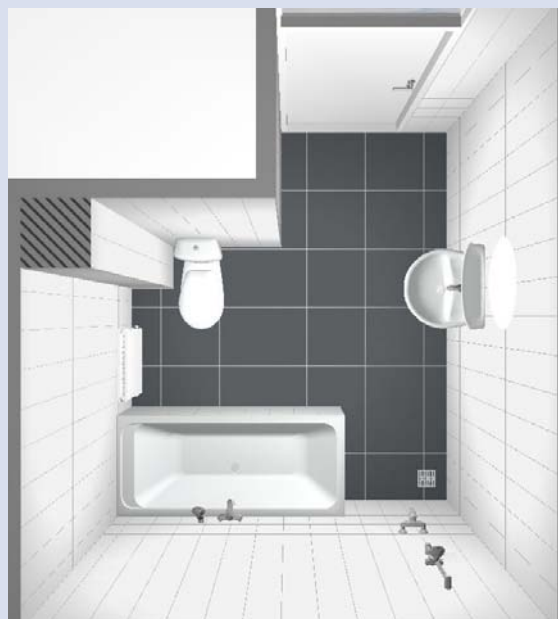

Badkamer Woningtype F