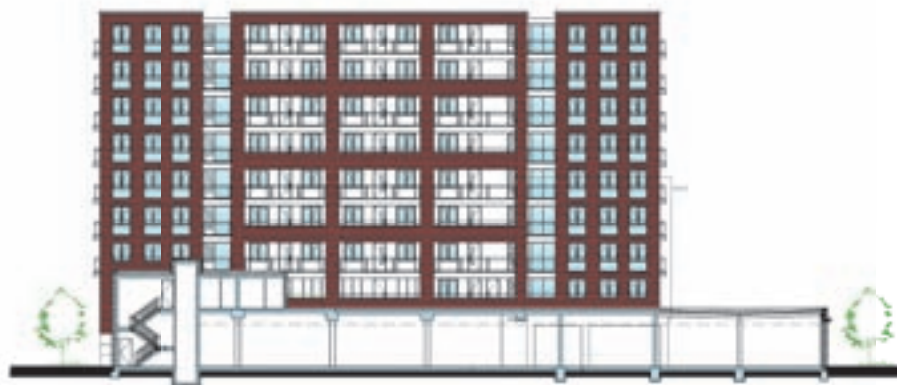

Voorgevel Veerpromenade

Achtergevel Veerweg

Zijgevel Marktzijde

Papendrecht

37 koopappartementen

Lijgevel PC Hoofllaan

Overzicht bouwnummers en woningtypes

C' 33	D' 34	E' 35	F' 36	G' 37
C 28	D 29	E 30	F 31	G 32
C 23	D 24	E 25	F 26	G 27
C 18	D 19	E 20	F 21	G 22
C 13	D 14	E 15	F 16	G 17
C 08	D 09	E 10	F 11	G 12
C 03	D 04	E 05	F 06	G 07
A 01		B 02		bergingen
horeca	trappenhuis	winkelunit		